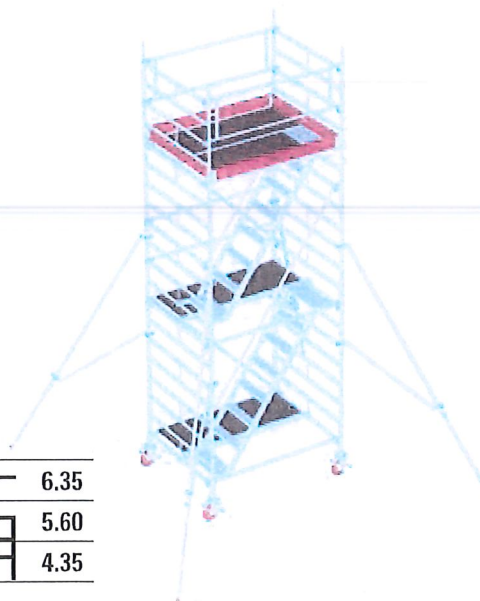

Werkhoogte (m)		4.35
Steigerhoogte (m)		3.60
Stahoogte (m)		2.35

Artikelnr.	Omschrijving	Prijs (€)	Gew. (kg)	Aantal	Totaal (€)	Totaal (kg)
1259/200	Zwenkwiel ø200mm 700kg	79,60	7,8	4	318,40	31,2
1299/008	Alu standelement 150/8 sporten	220,50	12,9	2	441,00	25,8
1299/004	Alu standelement 150/4 sporten	121,70	6,8	2	243,40	13,6
1205/180	Alu ligger 1.80m	37,40	3,0	1	37,40	3,0
1208/180	Alu diagonaal 2.50m	40,00	4,0	1	40,00	4,0
1241/180	Alu platform 1.80m	150,10	13,9	2	300,20	27,8
1243/180	Passage platform Kombi	178,40	12,7	1	178,40	12,7
1206/180	Alu dubbele leuning 1.80m	96,20	6,0	2	192,40	12,0
4000/001	Borgpen	1,05	0,1	4	4,20	0,4
1212/180	Alu trap Kombi	289,60	17,0	1	289,60	17,0
1327/120	Alu trapleuning 1.20m	45,20	1,7	1	45,20	1,7
Totaal					2.090,20	149,2

Kombi trappentoren 180x150

Werkhoogte (m)		6.35
Steigerhoogte (m)		5.60
Stahoogte (m)		4.35

Artikelnr.	Omschrijving	Prijs (€)	Gew. (kg)	Aantal	Totaal (€)	Totaal (kg)
1259/200	Zwenkwiel ø200mm 700kg	79,60	7,8	4	318,40	31,2
1299/008	Alu standelement 150/8 sporten	220,50	12,9	4	882,00	51,6
1299/004	Alu standelement 150/4 sporten	121,70	6,8	2	243,40	13,6
1205/180	Alu ligger 1.80m	37,40	3,0	4	149,60	12,0
1208/180	Alu diagonaal 2.50m	40,00	4,0	2	80,00	8,0
1241/180	Alu platform 1.80m	150,10	13,9	3	450,30	41,7
1243/180	Passage platform Kombi	178,40	12,7	1	178,40	12,7
1206/180	Alu dubbele leuning 1.80m	96,20	6,0	2	192,40	12,0
1239/180	Kantplank 1.80m	32,80	4,5	2	65,60	9,0
1238/144	Kopkantplank 1.44m	21,30	3,2	2	42,60	6,4
4000/001	Borgpen	1,05	0,1	8	8,40	0,8
1212/180	Alu trap Kombi	289,60	17,0	2	579,20	34,0
1213/180	Alu trapleuning 3.07m	49,40	5,0	1	49,40	5,0
1327/120	Alu trapleuning 1.20m	45,20	1,7	1	45,20	1,7
1248/260	Zijsteun vouwbaar verstelbaar	129,50	9,3	4	518,00	37,2
Totaal					3.802,90	276,9