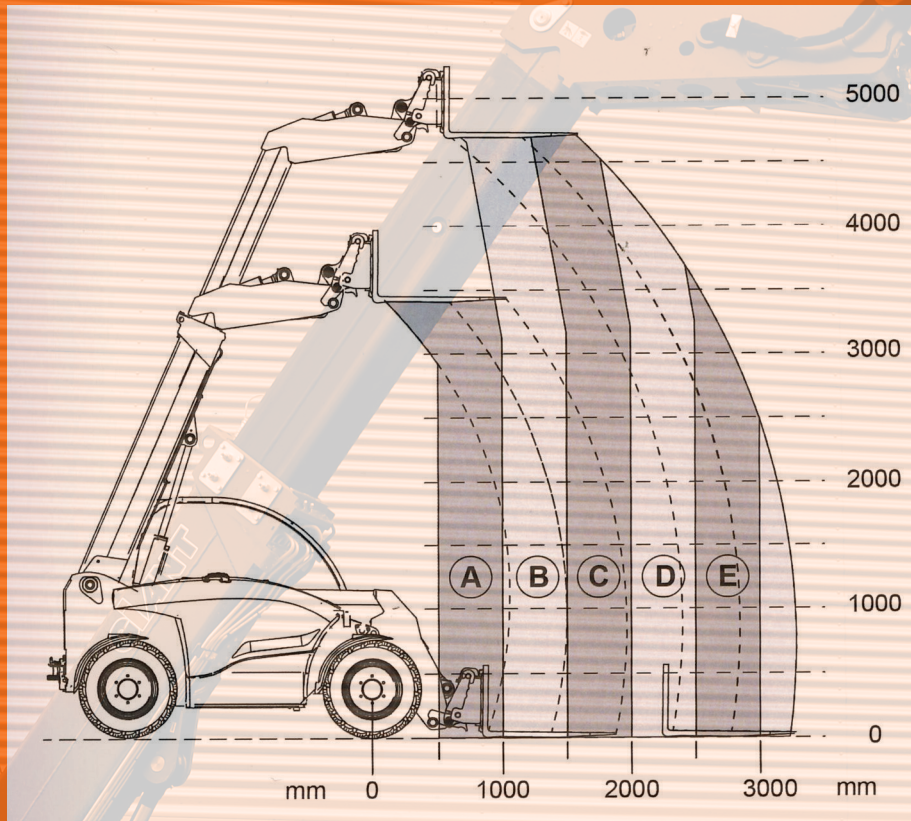

# KIEPLASTEN

## VERREIKER GIANT GT5048

Standaard	A	B	C	D	E
Kieplast	2490	1670	1255	700	585
Hefcapaciteit	1735	1165	900	395	330
Met contragewicht	2115	1420	1090	550	460

VERNO

GIANT  
GT5048

**VERNO**  
VERHUUR